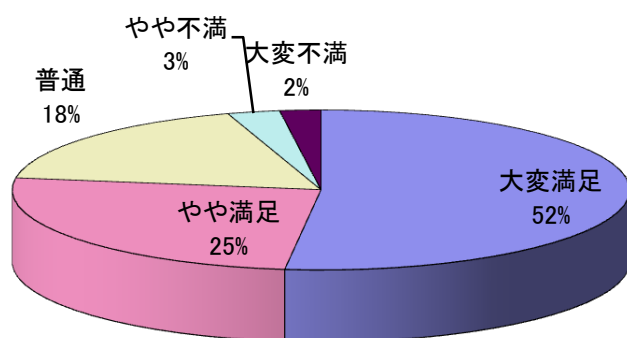

2008年度 前期授業評価アンケート 集計結果(学年別 総合満足度)

1学年 回答数 4,525名

2学年 回答数 2,959名