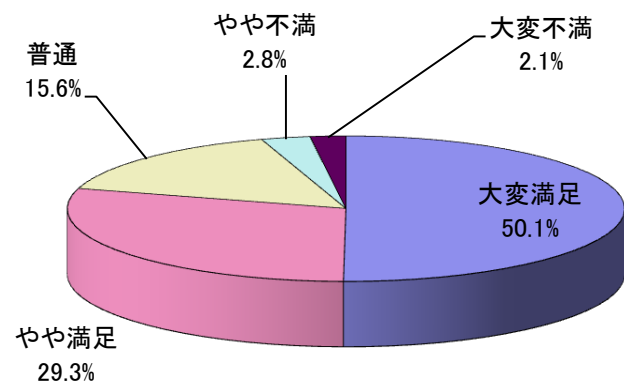

## 2009年度 前期授業評価アンケート 集計結果(学年別 総合満足度)

1学年 回答数 4,850名

2学年 回答数 2,502名