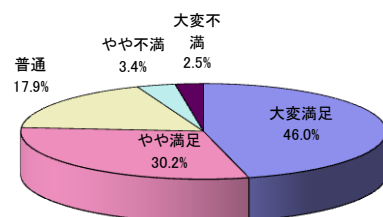

## 2009年度 前期授業評価アンケート 集計結果(必修・選択区分別 総合満足度)

必修 回答数 3,977名

選択 回答数 3,750名

選択必修 回答数 858名