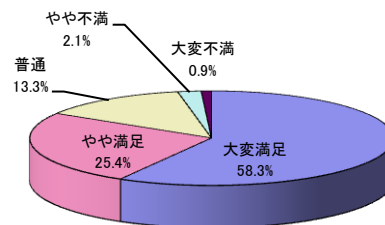

## 2009年度 前期授業評価アンケート 集計結果(必修・選択区分別 総合満足度)

必修 回答数 3,977名

選択 回答数 3,750名

選択必修 回答数 858名