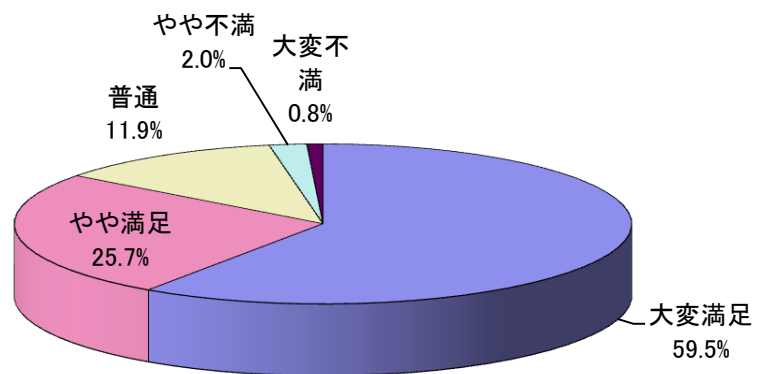

2010年度 前期授業評価アンケート 集計結果(学年別 総合満足度)

1学年 回答数 4,649名

2学年 回答数 2,598名