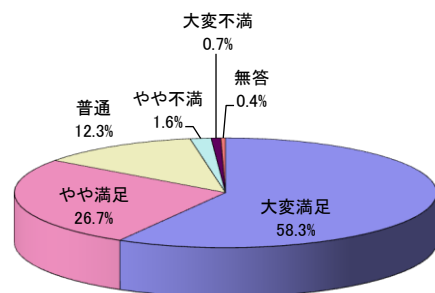

2010年度 後期授業評価アンケート 集計結果(必修・選択区分別 総合満足度)

必修 回答数 2,747名

選択 回答数 3,921名

選択必修 回答数 525名