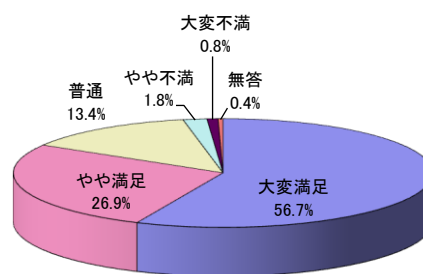

2010年度 後期授業評価アンケート 集計結果(必修・選択区分別 総合満足度)

必修 回答数 2,747名

選択 回答数 3,921名

選択必修 回答数 525名