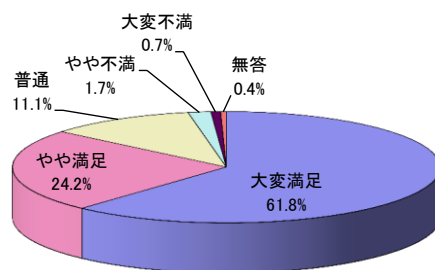

2011年度 前期授業評価アンケート 集計結果(必修・選択区分別 総合満足度)

必修 回答数 3,126名

選択 回答数 3,028名

選択必修 回答数 584名