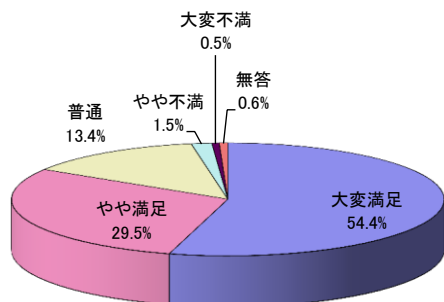

2011年度 前期授業評価アンケート 集計結果(必修・選択区分別 総合満足度)

必修 回答数 3,126名

選択 回答数 3,028名

選択必修 回答数 584名