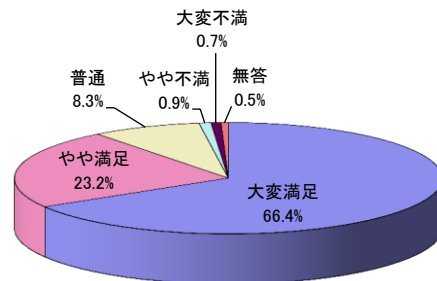

2011年度 後期授業評価アンケート 集計結果(必修・選択区分別 総合満足度)

必修 回答数 2,043名

選択 回答数 3,092名

選択必修 回答数 562名