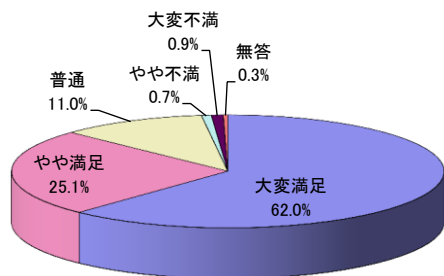

2011年度 後期授業評価アンケート 集計結果(必修・選択区分別 総合満足度)

必修 回答数 2,043名

選択 回答数 3,092名

選択必修 回答数 562名