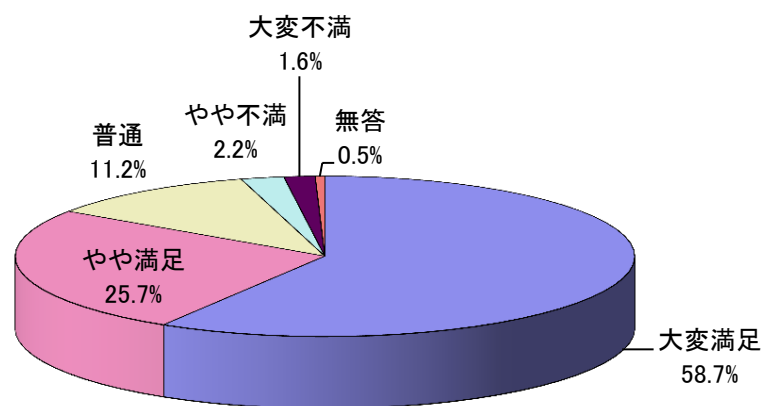

## 2012年度 前期授業評価アンケート 集計結果(学年別 総合満足度)

1学年 回答数 3,208名

2学年 回答数 1,662名