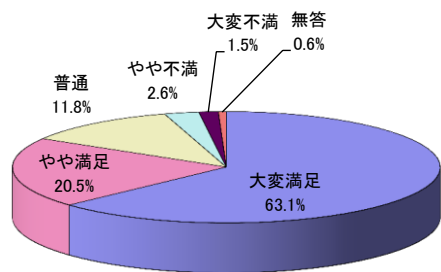

2012年度 前期授業評価アンケート 集計結果(必修・選択区分別 総合満足度)

必修 回答数 2,960名

選択 回答数 2,332名

選択必修 回答数 598名