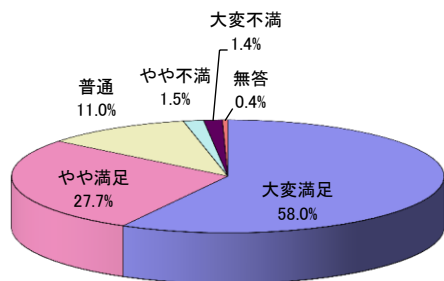

2012年度 前期授業評価アンケート 集計結果(必修・選択区分別 総合満足度)

必修 回答数 2,960名

選択 回答数 2,332名

選択必修 回答数 598名