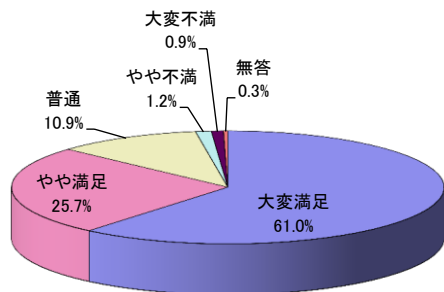

2012年度 後期授業評価アンケート 集計結果(必修・選択区分別 総合満足度)

必修 回答数 2,128名

選択 回答数 2,184名

選択必修 回答数 629名