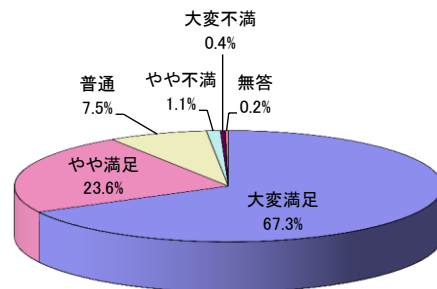

2012年度 後期授業評価アンケート 集計結果(必修・選択区分別 総合満足度)

必修 回答数 2,128名

選択 回答数 2,184名

選択必修 回答数 629名