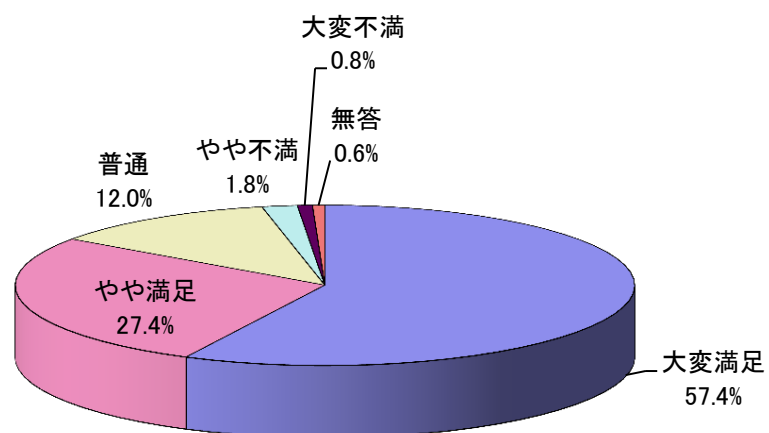

2013年度 前期授業評価アンケート 集計結果(学年別 総合満足度)

1学年 回答数 1,410名

2学年 回答数 284名