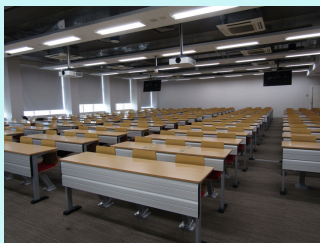

渋谷キャンパス

創立120周年記念館

4階講義室（座席数約650席）

409講義室（小教室）

404講義室（中教室）

403講義室（大教室）

5・6階講義室（座席数約1,450席）

501講義室（大教室）

60B講義室（小教室）

60C講義室（小教室）

7・8階講義室（座席数約1,400席）

710講義室（小教室）

809講義室（中教室）

809講義室（中教室）

9・10階（座席数約450席）

カフェテリア