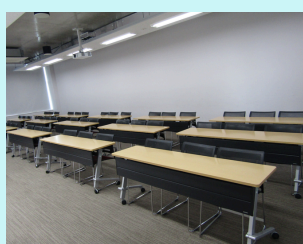

渋谷キャンパス

創立120周年記念館

4階講義室（座席数約650席）

409講義室（小教室）

404講義室（中教室）

403講義室（大教室）

5・6階講義室（座席数約1,450席）

501講義室（大教室）

60B講義室（小教室）

60C講義室（小教室）

7・8階講義室（座席数約1,400席）

710講義室（小教室）

809講義室（中教室）

809講義室（中教室）

9・10階（座席数約450席）

カフェテリア

学生ラウンジ

スカイラウンジ