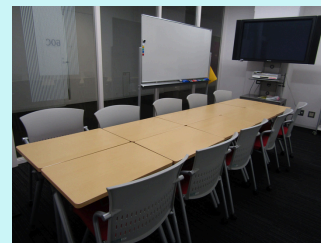

渋谷キャンパス

創立120周年記念館

4階講義室（座席数約650席）

409講義室（小教室）

404講義室（中教室）

403講義室（大教室）

5・6階講義室（座席数約1,450席）

501講義室（大教室）

60B講義室（小教室）

60C講義室（小教室）

7・8階講義室（座席数約1,400席）

710講義室（小教室）

809講義室（中教室）

809講義室（中教室）

9・10階（座席数約450席）

カフェテリア