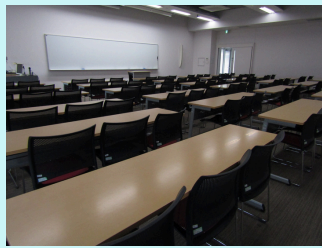

渋谷キャンパス

創立120周年記念館

4階講義室（座席数約650席）

409講義室（小教室）

404講義室（中教室）

403講義室（大教室）

5・6階講義室（座席数約1,450席）

501講義室（大教室）

60B講義室（小教室）

60C講義室（小教室）

7・8階講義室（座席数約1,400席）

710講義室（小教室）

809講義室（中教室）

809講義室（中教室）

9・10階（座席数約450席）

カフェテリア