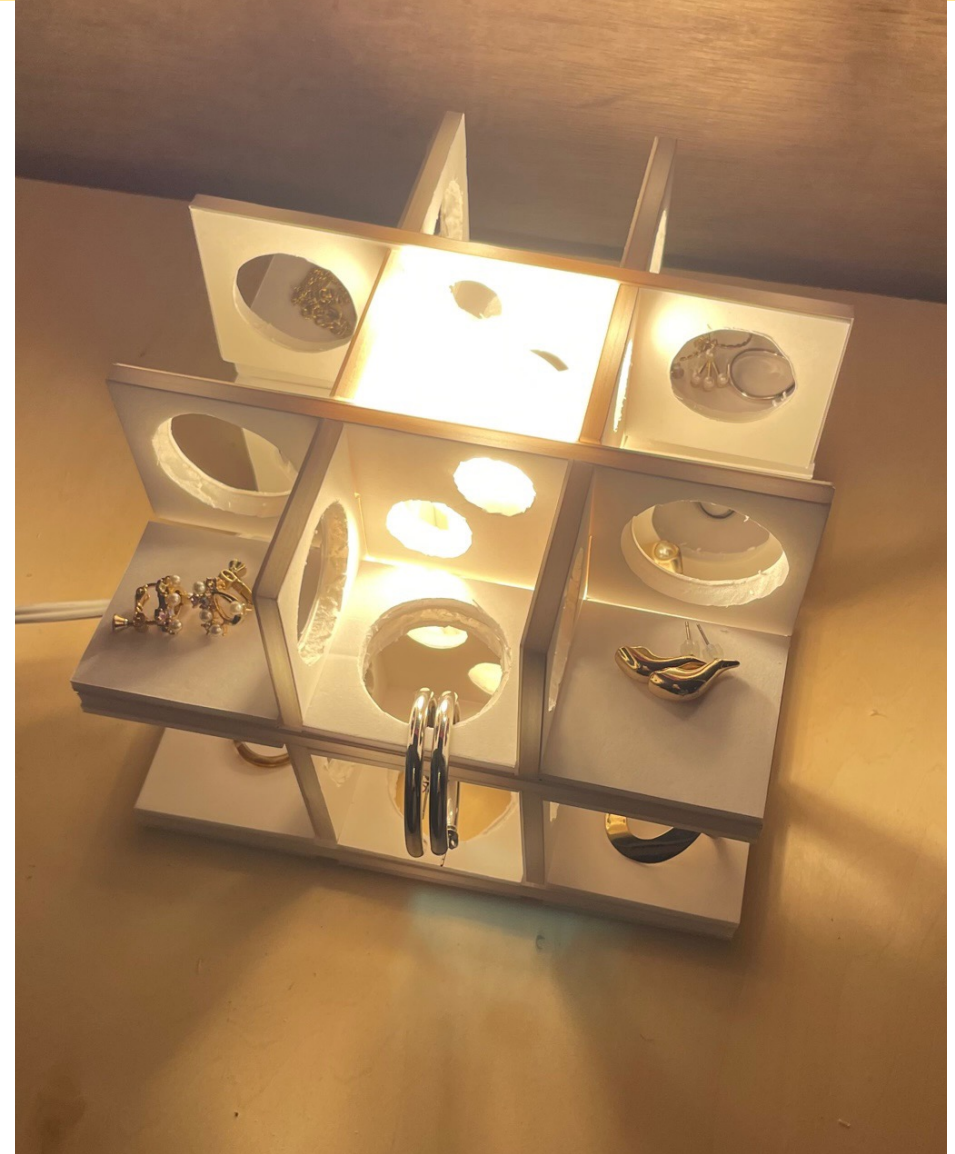

光 × 収納

**S**hine **S**torage

---

チーム Ōta

## アクセサリー収納

見えない。。

絡まる。。

ごちゃごちゃ。。

# Shine Storage

輝く

収納

①

②

ねじ・接着剤 不要！

分解

変形自由自在！

置く

積む

掛ける

13通り以上！

Shine Storageで、  
アクセサリ収納をもっと楽しく！

ご清聴ありがとうございました！