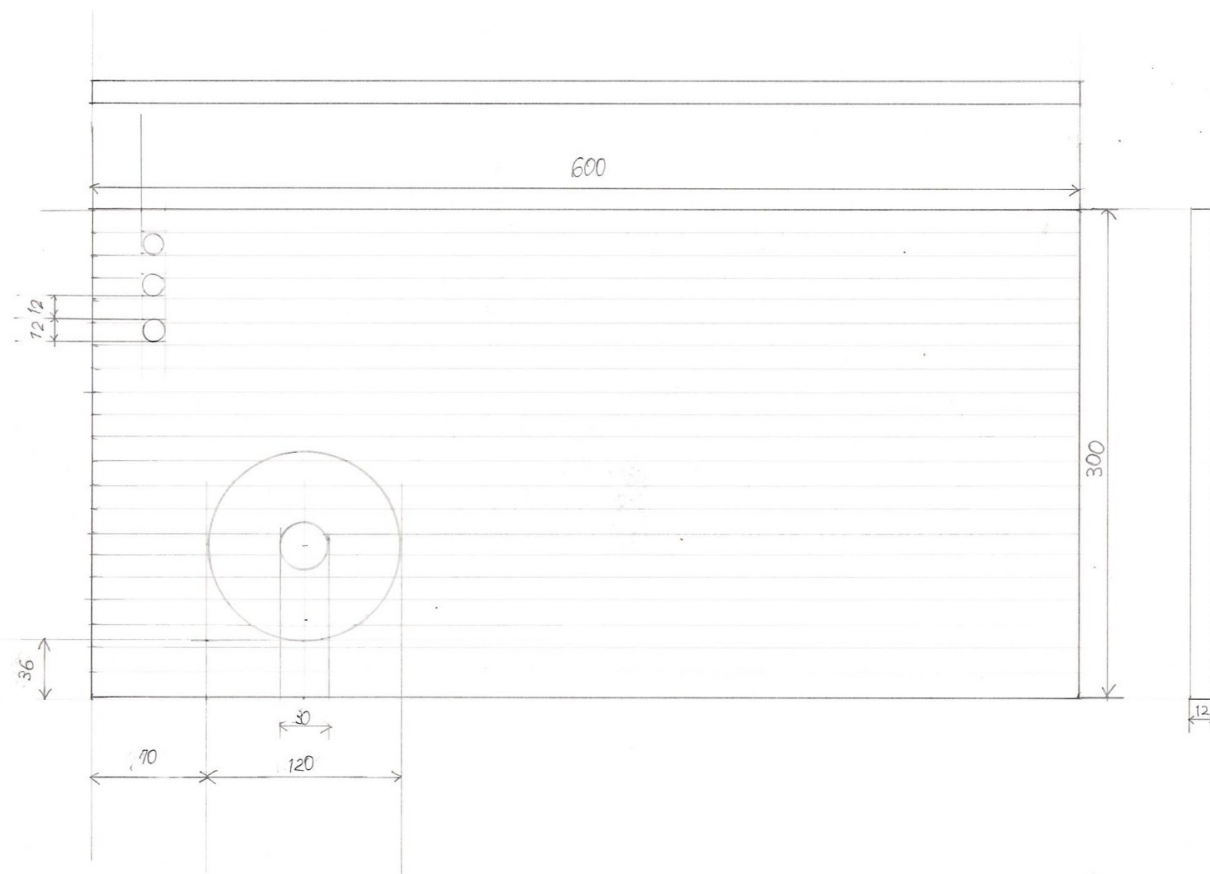

お皿を置く
スペース

柄がストライプになっている
↓
綺麗に切ることができる

①キッチン

②寝室で

③家具として

勉強中にも

お風呂でも

図面

スマホスタンド図面 現寸

まな板図面 S:1/300

お皿図面 現寸

ご清聴ありがとうございました