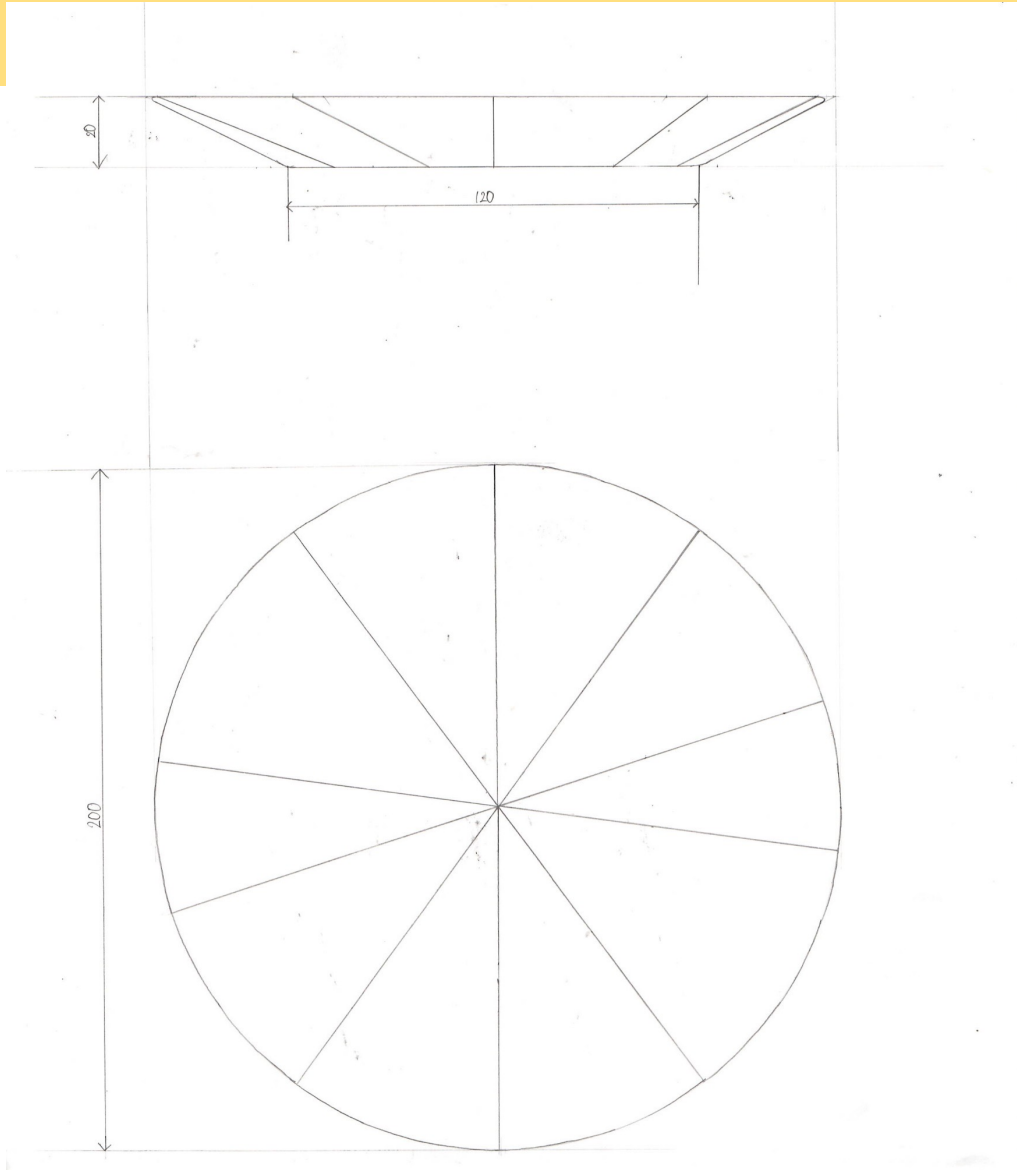

ONXY KITCHEN

作業スペースが狭い

現在のキッチン作業スペース写真

ONXY KITCHEN

A kitchen sink area with a striped cutting board. A slice of bread is on the board, and a knife is next to it. A plate with a black and white geometric pattern is also on the board. A smartphone is propped up at the top edge of the board. A yellow speech bubble is in the top left, and a blue speech bubble is in the bottom right.

お皿を置く
スペース

柄がストライプになっている
↓
綺麗に切ることができる

①キッチン

②寝室で

③家具として

勉強中にも

お風呂でも

図面

スマホスタンド図面 現寸

まな板図面 S:1/300

お皿図面 現寸

ご清聴ありがとうございました