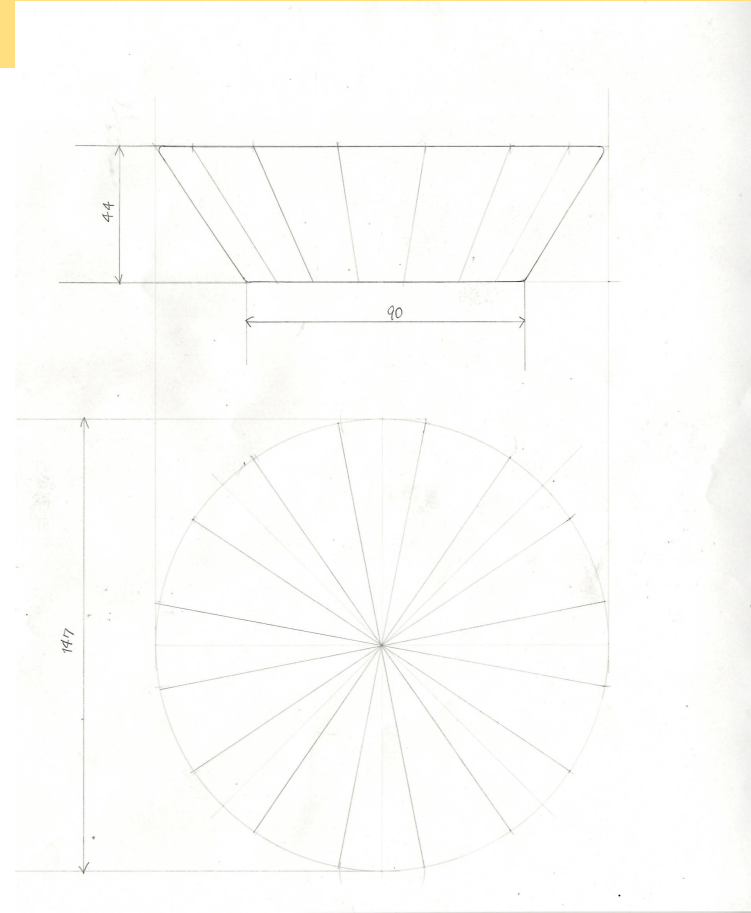

ONXY KITCHEN

作業スペースが狭い

現在のキッチン作業スペース写真

ONXY KITCHEN

A kitchen sink area with a striped cutting board. A slice of bread is on the board, and a knife is next to it. A plate with a black and white geometric pattern is also on the board. A smartphone is propped up at the top edge of the board. A yellow speech bubble is in the top left, and a blue speech bubble is in the bottom right.

お皿を置く
スペース

柄がストライプになっている
↓
綺麗に切ることができる

①キッチン

②寝室で

③家具として

勉強中にも

お風呂でも

図面

スマホスタンド図面 現寸

まな板図面 S:1/300

お皿図面 現寸

ご清聴ありがとうございました