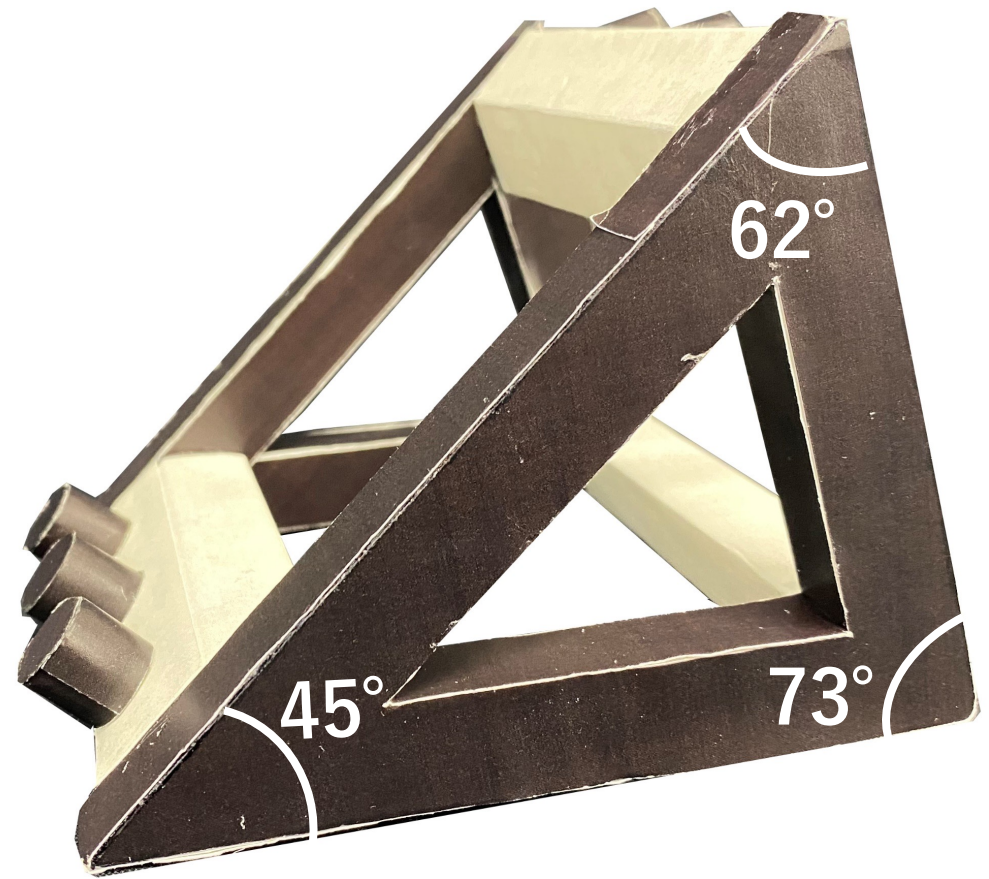

ONXY KITCHEN

作業スペースが狭い

現在のキッチン作業スペース写真

ONXY KITCHEN

A kitchen sink area with a striped cutting board. A slice of bread is on the board, and a knife is next to it. A plate with a black and white geometric pattern is also on the board. A smartphone is propped up at the top edge of the board. A yellow speech bubble is in the top left, and a blue speech bubble is in the bottom right.

お皿を置く
スペース

柄がストライプになっている
↓
綺麗に切ることができる

①キッチン

②寝室で

③家具として

勉強中にも

お風呂でも

図面

スマホスタンド図面 現寸

まな板図面 S:1/300

お皿図面 現寸

ご清聴ありがとうございました