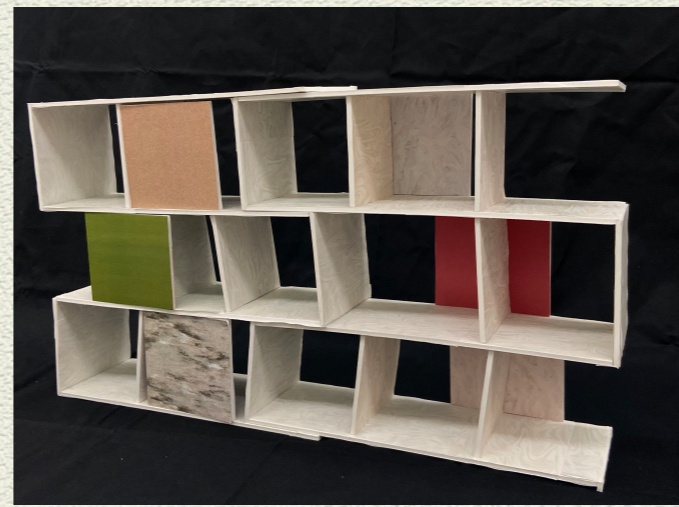

スタッキングS字シェルフ

～組み合わせて棚に個性を～

生活環境学科 環境デザイン研究室 チームさくらもち

スタッキングS字シェルフ

組み合わせが可能な棚の提案

A

重さ約49kg

W1062,H1024,D350

B

重さ約46kg

W1062,H1010,D336

特徴①

組み合わせで形が変わる

・高さの工夫

→組み合わせパターン増

・自分で考えて

組み合わせを楽しむ

特徴②

コーリアンの板を差し込んで使う

- コーディネート
- こだわり
- インパクト

写真映え

特徴③

見せる、隠すを選ぶことが出来る

- 見せる→穴をあけ、ものに視線を集める
- 隠す→板で柄を楽しむ

コーリアンで作る理由

棚そのものを魅せるものに

一般的な棚

→継ぎ目が見えてしまう

コーリアンを使う

→継ぎ目が見えない

コーリアンで作る理由

一般的には、