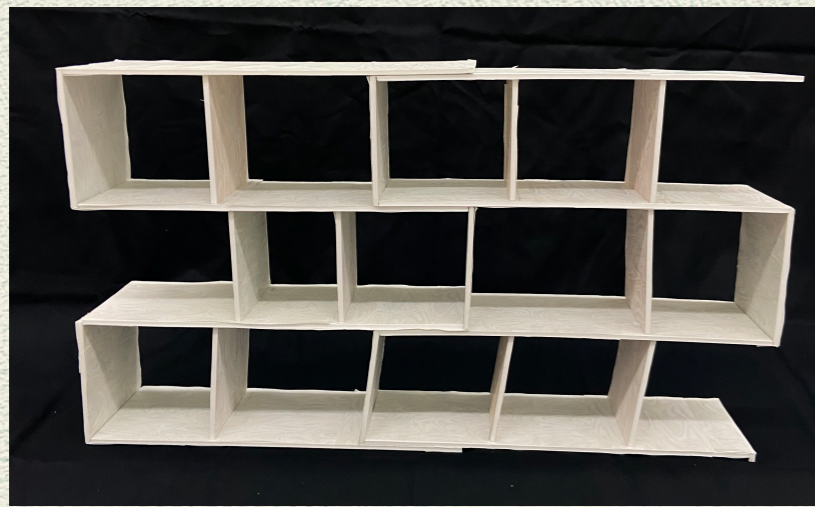

スタッキングS字シェルフ

～組み合わせて棚に個性を～

生活環境学科 環境デザイン研究室 チームさくらもち

スタッキングS字シェルフ

組み合わせが可能な棚の提案

A

重さ約49kg

W1062,H1024,D350

B

重さ約46kg

W1062,H1010,D336

特徴①

組み合わせで形が変わる

・高さの工夫

→組み合わせパターン増

・自分で考えて

組み合わせを楽しむ

特徴②

コーリアンの板を差し込んで使う

- コーディネート
- こだわり
- インパクト

写真映え

特徴③

見せる、隠すを選ぶことが出来る

- 見せる→穴をあけ、ものに視線を集める
- 隠す→板で柄を楽しむ

コーリアンで作る理由

棚そのものを魅せるものに

一般的な棚

→継ぎ目が見えてしまう

コーリアンを使う

→継ぎ目が見えない

コーリアンで作る理由

一般的には、