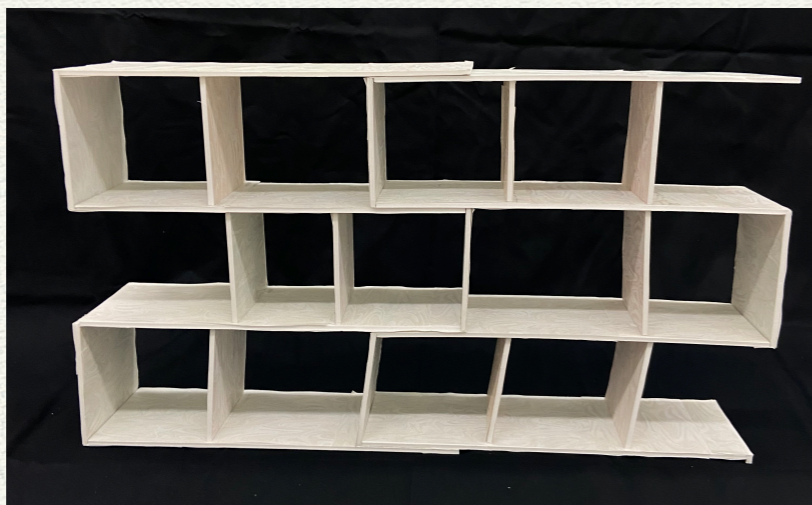

スタッキングS字シェルフ

～組み合わせて棚に個性を～

生活環境学科 環境デザイン研究室 チームさくらもち

スタッキングS字シェルフ

組み合わせが可能な棚の提案

A

重さ約49kg

W1062,H1024,D350

B

重さ約46kg

W1062,H1010,D336

特徴①

組み合わせで形が変わる

・高さの工夫

→組み合わせパターン増

・自分で考えて

組み合わせを楽しむ

特徴②

コーリアンの板を差し込んで使う

- コーディネート
- こだわり
- インパクト

写真映え

特徴③

見せる、隠すを選ぶことが出来る

- 見せる→穴をあけ、ものに視線を集める
- 隠す→板で柄を楽しむ