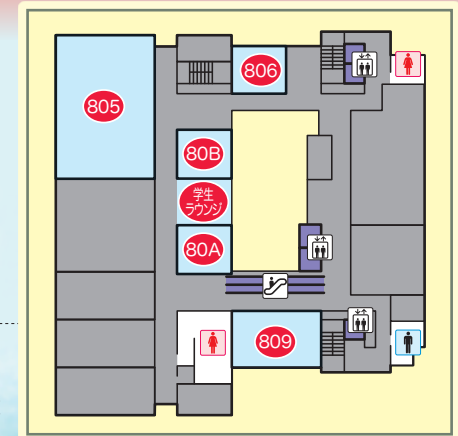

8 階

- 805 講演会 7日± 国文学科特別講演会
  これぞ世界の日本文学！
  日本語で書く外国生まれの作家と
  して今日本で注目を集めている
  グレゴリー・ケズナジャットさん
  をお招きし、「第二言語で書くこと」
  についてお話をさせていただきます。
  〈開催時間〉14:00～

- 806 展示 7日± 広告研究部
  1階特設ステージではファイナリス
  トのお披露目会、806 教室では5人
  の紹介やオフショットの展示を行
  います。ミス実践の応援願いま
  す。

- 809 本部企画 7日± 8日☐ JJ ドキドキ魚釣り
  お題の書かれた魚を釣ってミッションにチャレンジしよう！
  在学生には豪華景品を用意しています！在学生以外の方も参加できます！

- ★ 80A・80B 学生ラウンジ 教室発表 展示 体験 7日± 8日☐ デザインのゼミ 2023
  卒業制作と産学連携プロジェクトの展示、発表を行います。
  参加体験型の展示もあります。