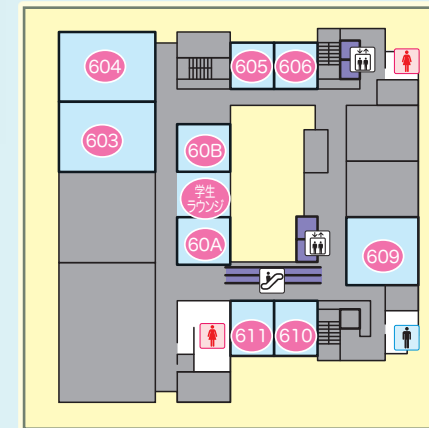

6 階

- ★ **603** **展示** **体験** **食品販売** **7日±** **8日☐** **裏千家茶道部**
  私たち裏千家茶道部では、普段の活動で使う道具の展示とお茶やお菓子を販売します！
  ぜひ、茶道の文化に触れてみませんか？

- ★ **604** **教室発表** **体験** **7日±** **8日☐** **演劇部**
  公演や台本展示などを行っています！
  公演以外でも、台本読み体験コーナーやちょっとしたミニゲームをご用意しております！

- ★ **605** **展示** **8日☐** **異年齢・地域交流プロジェクト**
  私たちの団体ではキャンディレイを展示いたします。キャンディレイは、ハワイで目にするお花の首飾りのように、お菓子をネックレス状にしたものです。

- **606** **展示** **8日☐** **現代視覚文化研究会**
  わたしたち、現代視覚文化研究会では普段、自分たちの好きな映像作品を持ち寄りみんなで鑑賞しています。教室展示では自分たちの好きな作品のイラストを描いて展示しています。気になった方はぜひ見に来てください。

- ★ **609** **展示** **7日±** **8日☐** **学長室・社会連携プロジェクト**
  本学で行っている様々な社会連携活動をパネル展示にて紹介します。

- ★ **610** **展示** **物品販売** **7日±** **8日☐** **イラスト研究会～rainbow～**
  私達イラスト研究会は、イラストの展示をしています！
  グッズ販売も行っているの、興味のある方はぜひ見ていってください！

- **611** **本部企画** **7日±** **8日☐** **ハンドメイド体験**
  キーホルダー、プレスレット、フレグランス作りを行います！
  この機会に自分だけの作品を作ってみませんか？！

- **60A・60B** **学生ラウンジ** **本部企画** **7日±** **8日☐** **Beauty salon Tokiwa**
  美容学生の手で大変身できるチャンス！！
  是非ご体験ください！♡