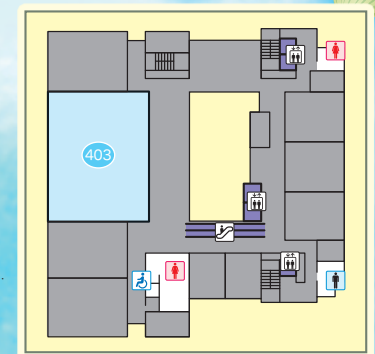

4 階

403
本部企画
7日±

常磐祭10周年記念
本郷奏多と素敵なトキを
-Anniversary talk show-
本郷奏多さんの1日限りのトークショーを開催！
みんなで常磐祭10周年を楽しもう！10周年ならではのスペシャルな催しも…！？

【トークショー注意事項】
・チケットをお持ちでない方はトークショーにご参加いただけません。
・参加者以外は開場から終演まで会場フロア(4F)に入れません。

403
講演会
8日回

下田歌子記念女性総合研究所
学祖・下田歌子を記念して開設された本研究所。今年は開所10周年を記念し、シンポジウムを開催します。