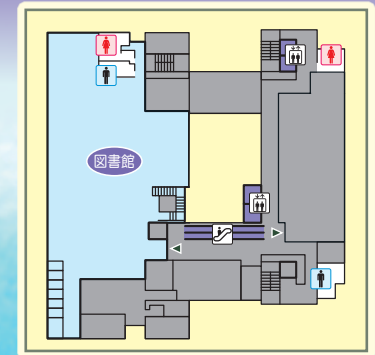

1 階

ゲート内
ゲート横
受付
本部
7日± 本部（受付）
8日回 忘れ物、落とし物をされた際、発見された際やお困りの際はこちらにお越しください。

A・C
食品販売
7日± 模擬店販売
8日回 ミニチーズドック、お菓子セット(マドレーヌとパウンドケーキ)、ミルクティー、スムージーを販売しています！

B
食品販売
7日± 渋谷キャンパス学友会執行委員会
8日回 1階エントランス付近でチュロスの販売をしています。ロングサイズで心もおなかも大満足！ぜひお越しください！！

★
プレゼンテーションルーム
本部企画
7日± 景品交換所
8日回 スタンプラリーの景品をお渡ししております！

★
香雪記念資料館
展示
キャラリートーク
7日± 実践女子大学香雪記念資料館
8日回 女性画家・波多野華涯の作品展示を行います！文人としての生き方を貫いた華涯の世界をお楽しみください。ギャラリートークも行います！

2 階

★
図書館
展示
体験
7日±
8日回

図書館学生スタッフららすた(渋谷)
図書館を巡りながらクイズラリーや展示を楽しめます！昨年度好評だったワークショップも開催！景品もあるかも？

3 階

保健室
7日±
8日回 保健室
お怪我をされた場合や体調を崩された際にお越しください。

4 階

403
本部企画
7日±

常磐祭10周年記念
本郷奏多と素敵なトキを
-Anniversary talk show-
本郷奏多さんの1日限りのトークショーを開催！
みんなで常磐祭10周年を楽しもう！10周年ならではのスペシャルな催しも…！？

【トークショー注意事項】
・チケットをお持ちでない方はトークショーにご参加いただけません。
・参加者以外は開場から終演まで会場フロア(4F)に入れません。