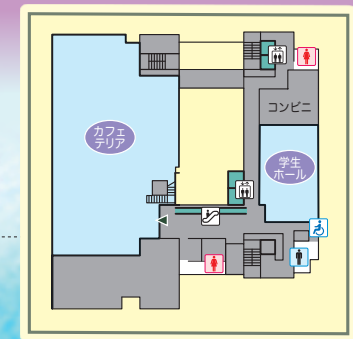

- ★ 708 展示 教室発表 7日± 8日☐ 国際観光研究部
こんにちは！国際観光研究部です！
世界に関連する楽しいゲームや展示をやっています。ぜひ、遊びに来てください！

- ★ 709 展示 体験 7日± 8日☐ 香道部
香道に関する道具の展示や歴史についての説明を行います。
実際にお香を体験することもできます。初心者の方もお気軽にどうぞ！

- ★ 710 展示 食品販売 7日± 天文部
天文部のブースでは、渋谷キャンパスの屋上で撮影した様々な天体写真を展示していま
す！興味がある方はぜひお越しください！

- ★ 70A 展示 教室発表 物品販売 8日☐ 青梅夜具地展示プロジェクト
青梅夜具地展示プロジェクトは、東京都青梅市で生産されていた青梅夜具地に関する展
示と発表を行います。

- 70B 展示 7日± カレー同好会
当サークルでは都内のカレー屋巡りをしながら、楽しく活動しています。実際に活動で
訪れたお店の紹介をしています。

8 階

- 805 講演会 7日± 国文学科特別講演会
これぞ世界の日本文学！
日本語で書く外国生まれの作家と
して今日本で注目を集めている
グレゴリー・ケズナジャットさん
をお招きし、「第二言語で書くこと」
についてお話をさせていただきます。
〈開催時間〉14:00～

- 806 展示 7日± 広告研究部
1階特設ステージではファイナリス
トのお披露目会、806 教室では5人
の紹介やオフショットの展示を行
います。ミス実践の応援願いま
す。

- 809 本部企画 7日± 8日☐ JJ ドキドキ魚釣り
お題の書かれた魚を釣ってミッションにチャレンジしよう！
在学生には豪華景品を用意しています！在学生以外の方も参加できます！

- ★ 80A・80B 学生ラウンジ 教室発表 展示 体験 7日± 8日☐ デザインのゼミ 2023
卒業制作と産学連携プロジェクトの展示、発表を行います。
参加体験型の展示もあります。

9・10 階

- ★ 9階 学生ホール 展示 体験 教室発表 7日± 8日☐ JJ 相撲クラブ
JJ 相撲クラブの部員たちが展示を通して
相撲の魅力を紹介します！
親方たちとのコラボもあるかも！
ぜひ、いらしてください！

- 9階 カフェテリア その他 8日☐ ホームカミングデー
卒業生や元教職員の皆様に、再会、交流を
楽しんでいただくイベントです。プレゼ
ント抽選会もあります！
〈開催時間〉15:30～17:00