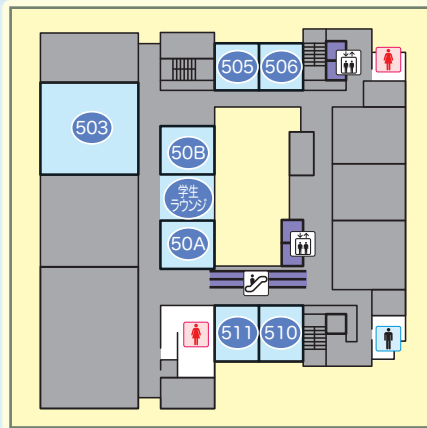

★
プレゼンテーションルーム
本部企画
7日± 景品交換所
8日回 スタンプラリーの景品をお渡ししております！

★
香雪記念資料館
展示
キャラリートーク
7日± 実践女子大学香雪記念資料館
8日回 女性画家・波多野華涯の作品展示を行います！文人としての生き方を貫いた華涯の世界をお楽しみください。ギャラリートークも行います！

2 階

★
図書館
展示
体験
7日±
8日回

図書館学生スタッフららすた(渋谷)
図書館を巡りながらクイズラリーや展示を楽しめます！昨年度好評だったワークショップも開催！景品もあるかも？

3 階

保健室
7日±
8日回 保健室
お怪我をされた場合や体調を崩された際にお越しください。

4 階

403
本部企画
7日±

常磐祭10周年記念
本郷奏多と素敵なトキを
-Anniversary talk show-
本郷奏多さんの1日限りのトークショーを開催！
みんなで常磐祭10周年を楽しもう！10周年ならではのスペシャルな催しも…！？

【トークショー注意事項】
・チケットをお持ちでない方はトークショーにご参加いただけません。
・参加者以外は開場から終演まで会場フロア(4F)に入れません。

403
講演会
8日回

下田歌子記念女性総合研究所
学祖・下田歌子を記念して開設された本研究所。今年は開所10周年を記念し、シンポジウムを開催します。

5 階

- ★ **503** **展示** **体験** **物品販売** **7日±** **8日☐** **礼法研究部**
礼法研究部でございます。投扇興の体験と部員手作りの物品を販売いたします。是非お越しくださいませ。

- 505** **教室発表** **7日±** **8日☐** **生田流箏曲部**
お箏に触れてみませんか？普段の活動の様子を感じていただけたら嬉しいです。