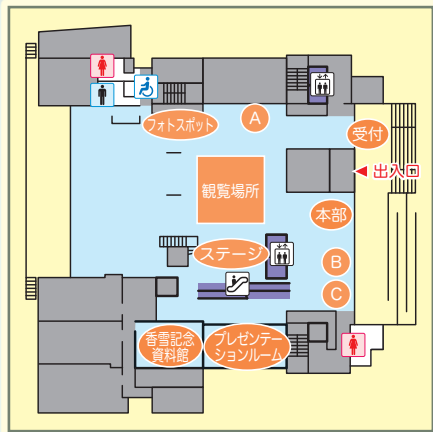

無料！

※出演者は都合により、変更になる場合もございますのでご了承下さい。

常磐祭10周年記念「参加団体コンテスト」

渋谷キャンパス常磐祭来場者アンケートにて、常磐祭10周年記念「参加団体コンテスト」を行っています。コンテストへの投票と一緒に常磐祭を盛り上げませんか？あなたが一番良いと思った教室展示・ステージ発表の団体に投票をお願いします！みなさまの投票お待ちしております！！

1日目(7日) 1階ステージ タイムスケジュール 2日目(8日)

10:00～10:05	開会宣言	10:00～10:05	始めの挨拶
10:05～10:35	生田流箏曲部 お箏の音色を直接聴くことの出来るチャンス！ 優雅な音色をお楽しみください。	10:05～10:30	マンドリンクラブ イタリア発祥のマンドリンとギターを用いて演奏します。 綺麗な音色をお楽しみください。
10:35～10:50	JJ 相撲クラブ ここでしか聞けない親方たちのトークショー！ぜひ、お越しください！	10:30～11:00	生田流箏曲部 お箏の音色を直接聴くことの出来るチャンス！ 優雅な音色をお楽しみください。
10:50～11:50	ビンゴ大会 豪華賞品がGETできるチャンス！ご参加お待ちしております！	11:00～11:45	お笑いライブ 芸人さんによるネタと観覧者参加型企画が無料で楽しめます！
		11:50～12:50	ビンゴ大会 豪華賞品がGETできるチャンス！ご参加お待ちしております！
12:50～13:10	ATLAS チアリーディング部 こんにちは！ATLAS チアリーディング部です！今日は普段の練習の 成果を存分に発揮できたらと思います！是非楽しんでください！		
13:10～13:25	礼法研究部 音楽に乗せて帯を着装するパフォーマンスや豪華な振袖ドレスをご覧に入れます。		
13:35～13:50	JAC～Jissen A cappella Club～ 皆さまに楽しんでいただけるようなアカペラを披露いたします！ ぜひお聴きください！	13:35～13:50	JAC～Jissen A cappella Club～ 皆さまに楽しんでいただけるようなアカペラを披露いたします！ ぜひお聴きください！
14:00～14:20	中高書道部 中高書道部です。「四海兄弟」という文字を書きます。今日のため に頑張って練習した書道パフォーマンスをぜひご覧ください。	14:00～14:50	Pealyz こんにちは！Pealyzです！ステージにてK-POPのカバーダンスを 披露するのでぜひ見に来てください！
14:20～14:40	日本舞踊研究部 実践女子大公認サークルの日本舞踊研究部です。「元禄花見踊」 「俄獅子」「松竹梅」「夜に駆ける」の舞踊を披露します。	14:50～15:05	学習院女子大学 HANA ごきげんよう HANA です！人気のK-POPカバーと一緒に踊ってお楽しみください！
14:40～15:25	Pealyz こんにちは！Pealyzです！ステージにてK-POPのカバーダンスを 披露するのでぜひ見に来てください！	15:05～15:25	ATLAS チアリーディング部 こんにちは！ATLAS チアリーディング部です！今日は普段の練習の 成果を存分に発揮できたらと思います！是非楽しんでください！
15:25～16:00	学習院女子大学 HANA ごきげんよう HANA です！ 人気のK-POPカバーと一緒に踊ってお楽しみください！	15:25～15:30	終わりの挨拶
16:00～16:20	あいあ。 2020年ミス実践ファイナリストも所属するユニット「あいあ。」が 登場！お楽しみください！		
16:30～16:50	広告研究部 第42回ミス実践コンテストファイナリストの お披露目会を行います。		
16:55～17:00	1日目終わりの挨拶		

1 階

ゲート内
ゲート横
受付
本部
7日± 本部（受付）
8日回 忘れ物、落とし物をされた際、発見された際やお困りの際はこちらにお越しください。

A・C
食品販売
7日± 模擬店販売
8日回 ミニチーズドック、お菓子セット(マドレーヌとパウンドケーキ)、ミルクティー、スムージーを販売しています！

B
食品販売
7日± 渋谷キャンパス学友会執行委員会
8日回 1階エントランス付近でチュロスの販売をしています。ロングサイズで心もおなかも大満足！ぜひお越しください！！