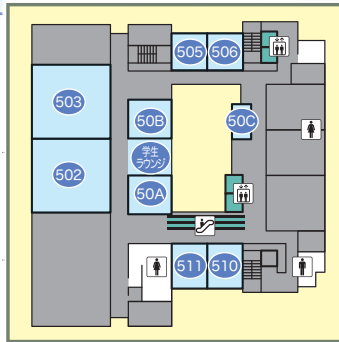

13日土

実践桜会の部屋
50A：【囲碁教室】源氏物語の女性のように囲碁を打ってみませんか！ヘア基で世界を広げましょう。
【講演会】13（土）11:00～11:30「源氏物語の中の囲碁の風景」
講演者：実践女子大学文芸資料研究所 教授 上野英子氏
50C：同窓生の皆様のための休憩室です。

50B・
学生ラウンジ
食品販売
物品販売
体験

13日土

礼法研究部
折形と山形県の名産品、からからせんべい（玩具入り）、折形の販売と梅結び・投扇興の体験をして
おります。ぜひ、お越しください。★