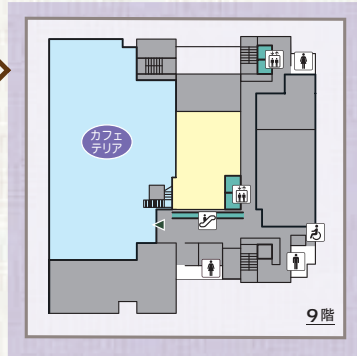

9階
カフェテリア

Cafe & Restaurant

Open 11:00
Close 15:00

食券販売は
10:45 ~ 14:30です

株式会社グリーンハウス様とハワイアンをコンセプトに
南国感溢れるメニューを考えました。ぜひお召し上がりください!!