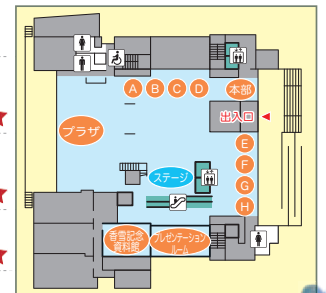

FINALIST OHIROME EVENT

今年で第37回目となるミス実践コンテスト。
テーマは瞬間を意味する「moment」

今回のイベントは11月3日のミスコンテスト当日前に
候補者を目にする事ができる最後の機会です。

この瞬間をみなさまに楽しんでもらいたいです。

DATE 10/13(土) START 13:00 PLACE 1F ENTRANCE

広告研究部

ステージ

- 1階 ステージ発表 13日 土 ATLAS チアリーディング部 ATLAS チアリーディング部です！皆さんに笑顔と元気を届けます☆よろしくお祈りします！
- 1階・10階 ステージ発表 13日 土 JAC~jissen A cappella club~ アカペラサークル JAC です。懐かしい曲から新しい曲まで、アカペラで演奏しています。ぜひお気軽に遊びに来て下さいね！
- 1階 ステージ発表 13日 土 Pealyz アンニョンハセヨ！ K-Pop コピーダンスサークルの Pealyz です。皆さんに楽しんでいただけるように頑張ります！応援よろしくお祈りします！
- 1階 ステージ発表 13日 土 Royal girls アイドルダンスコピーサークル Royal girls です！アイドルが大好きな人やダンスに興味ある方はぜひ見に来て下さい！
- 1階 ステージ発表 14日 日 生田流箏曲部 JPOP から古典曲まで幅広い曲をお手で演奏します。お手の優雅さ、力強さを感じてもらえるよう一生懸命演奏します。
- 1階 ステージ発表 13日 土 広告研究部 こんにちは！広告研究部です。私たちが運営しているミス実践コンテストが11月3日(土)に行われます！それに先立ち、ファイナリストのお披露目会を1階の特設ステージ、展示を605講義室で行いますので、ぜひお立ち寄りください！
- 1階・10階 ステージ発表 13日 土 日本舞踊研究部 扇で波を表した爽やかな演目や、道草をする様子を表現した可愛い演目など多様な演目を披露し、皆様を華やかな世界へと誘います。ぜひご覧ください。
- 1階 ステージ発表 14日 日 ビッグバンドジャズ部 きっとみなさんも耳にしたことがあるはず！ジャズのスタンダードナンバーをお送りします！
- 10階 本部企画 13日 土 ビンゴ大会 スカイラウンジでビンゴ大会を行います。豪華な景品を手に入れるチャンスです！ぜひ参加してください！！
- 1階 ステージ発表 13日 土 マンドリンクラブ 皆さんが楽しめるような曲をマンドリンで演奏します！マンドリン特有の心地よい音色をぜひ聴きにきてください！

2階

図書館
展示13日土
14日日

学生ライブラリースタッフ（ららすた）
図書館2階にて選書ツアーのPOPコンテ
ストと企画展示をします！プレゼントも
あるので、お気軽にお立ち寄りください♪★

3階

保健室

13日土
14日日

保健室
お怪我をした場合や体調を
崩された際にお越しください。

5階