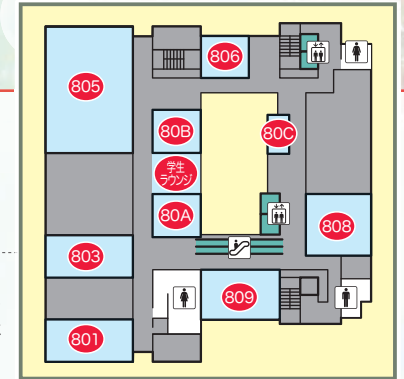

80B
展示13日土
14日日

神山ゼミ

研究テーマである国際ビジネスに関するポスターを展示します！テレビ放映もあり！！英字新聞が貰えるかも？お待ちしております！★

80C
本部企画13日土
14日日

ときわによる実践生のための企画

毎年恒例の在学生企画を今年も行います！今年はダーツにチャレンジ、得点に合わせ素敵な景品をプレゼントします。ぜひお越しください！

9階
カフェテリア

Cafe & Restaurant

Open 11:00
Close 15:00

食券販売は
10:45 ~ 14:30です

株式会社グリーンハウス様とハワイアンをコンセプトに
南国感溢れるメニューを考えました。ぜひお召し上がりください!!

食堂 コラボメニュー

食べ応え抜群!

ロコモコプレート 390円

魚介の旨味を
ぎゅっと凝縮!

シーフードパスタ 390円