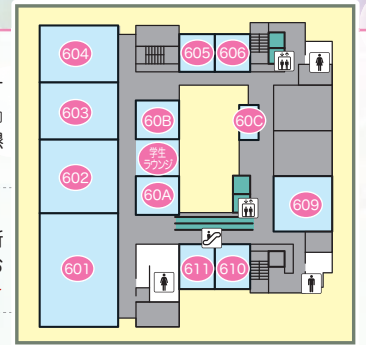

14日日

写真部
写真部では普段の活動を知ってもらうために部員が撮影した写真を展示します。今年
のテーマは「光」です。是非お立ち寄りください!★

60A・
学生ラウンジ
展示
体験
物品販売

13日土

14日日

ハンドメイド部
手作り品の販売や、共同作業の展示、簡単な手作り体験も3種類をご用意しています。部員
が心を込めて作った作品をぜひご覧ください。★

60B
展示

13日土

14日日

華道部小原流
いけばなの展示をしています。一人一人多様な色を持つ「TOY BOX」の思い出から
「カラフル」をテーマに様々な花材を取り入れました。ぜひご覧ください!★

60C
展示

13日土

14日日

高瀬ゼミ
高瀬ゼミでは、個人やグループで作品を制作しています。個性溢れる作品になっているので、ぜひ来てください!★

7階

702
教室発表13日土
14日日